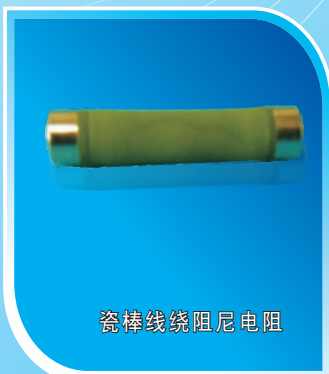

## SHENZHEN KHX ELECTRONICS CO., LTD

专业生产阻尼电阻，用于汽车、摩托车等机动车点火系统。我们的阻尼电阻，包括陶瓷复合电阻、玻璃纤维绕线电阻，瓷棒绕线电阻，品质优良。在车辆点火系统、高压电源、医疗设备等高压脉冲电路方面有广泛应用。

瓷棒绕线阻尼电阻

无机实芯阻尼电阻  
(陶瓷复合电阻)

线绕阻尼电阻

无机实芯阻尼电阻  
(陶瓷复合电阻)

玻璃纤维绕线阻尼电阻

瓷棒线绕阻尼电阻