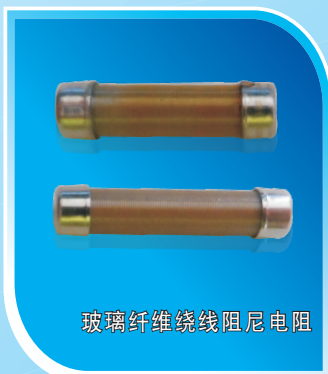

## SHENZHEN KHX ELECTRONICS CO., LTD

专业生产阻尼电阻，用于汽车、摩托车等机动车点火系统。我们的阻尼电阻，包括陶瓷复合电阻、玻璃纤维绕线电阻，瓷棒绕线电阻，品质优良。在车辆点火系统、高压电源、医疗设备等高压脉冲电路方面有广泛应用。

瓷棒绕线阻尼电阻

无机实芯阻尼电阻  
(陶瓷复合电阻)

线绕阻尼电阻

无机实芯阻尼电阻  
(陶瓷复合电阻)

玻璃纤维绕线阻尼电阻

瓷棒线绕阻尼电阻